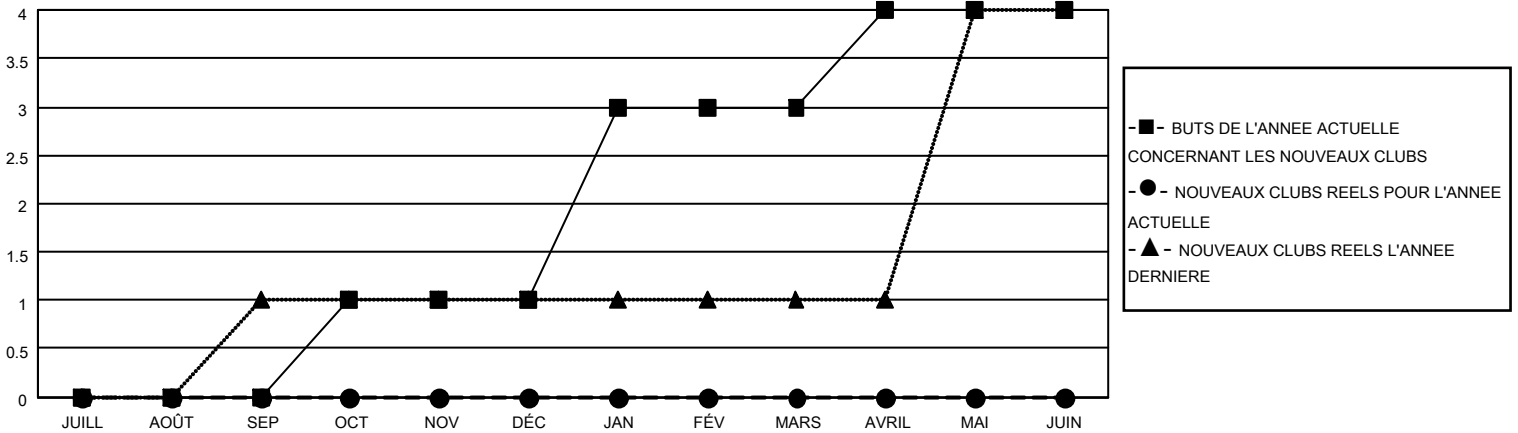

# MONTHLY MEMBERSHIP PROGRESS REPORT

LIEU REPUBLIQUE DE MADAGASCAR

District 417

Results as of: 8/31/2023

Clubs				Membres			
RESULTATS POUR 2023-2024				RESULTATS POUR 2023-2024			
TRIMESTRE	BUT CONCERNANT LES NOUVEAUX CLUBS	NOUVEAUX CLUBS	CLUBS ANNULÉS	TRIMESTRE	OBJECTIF DE CROISSANCE NETTE DE L'EFFECTIF	CROISSANCE ACTUELLE DE L'EFFECTIF	TOTAL DES MEMBRES RADIES (y compris les transferts)
JUILL/AOÛT/SEP	0	0	0	JUILL/AOÛT/SEP	20	27	32
OCT/NOV/DÉC	1	0	0	OCT/NOV/DÉC	50	0	0
JAN/FÉV/MARS	2	0	0	JAN/FÉV/MARS	50	0	0
AVRIL/MAI/JUIN	1	0	0	AVRIL/MAI/JUIN	38	0	0

BUTS ET NOUVEAUX CLUBS REELS - CUMULATIF

BUTS ET MEMBRES REELS - CUMULATIF

CLUBS RADIES: 0	13 CLUBS OF 74 ONT AJOUTE 1 OU PLUSIEURS NOUVEAUX MEMBRES	<u>DISTRIBUTION PAR SEXE</u>	
<u>MEMBRES RADIES</u>		HOMME	977 (61.10%)
DECEDE	<a href="#">CLIQUEZ ICI POUR LES INFORMATIONS CUMULATIVES SUR LES EFFECTIFS</a>	FEMME	622 (38.90%)
CLUB ANNULE		NON BINARY	0 (0.00%)
AUTRE		PREFER NOT TO ANSWER	0 (0.00%)
TOTAL		NOMBRE TOTAL DE MEMBRES D'UNITÉS FAMILIALES	219
		MEMBRES DE FAMILLE QUI RÈGLENT LA MOITIÉ DES COTISATIONS	111