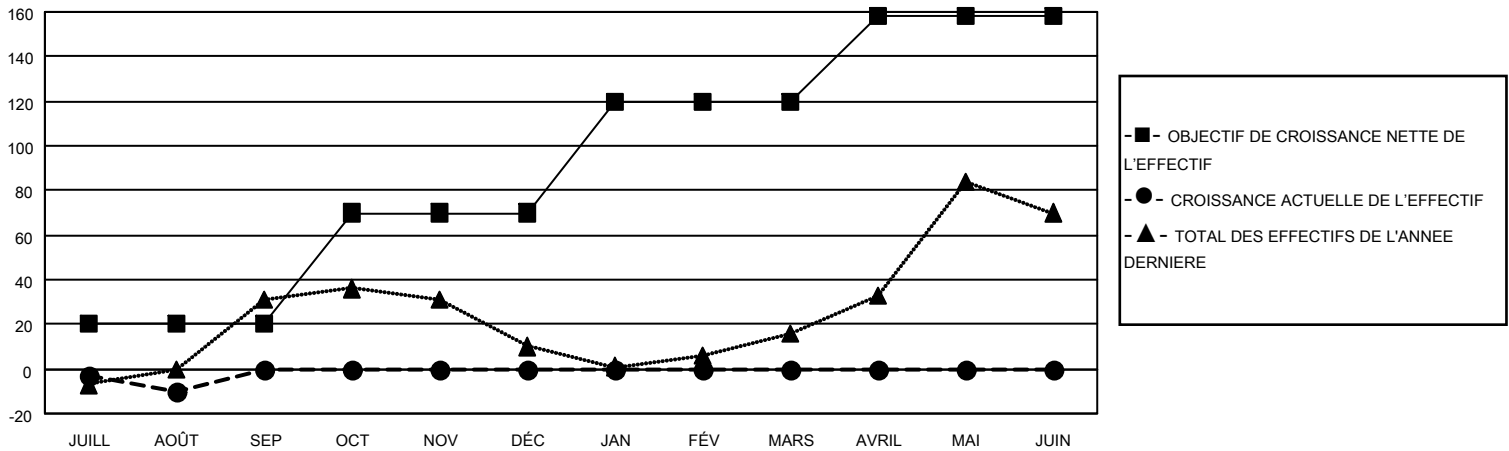

BUTS ET MEMBRES REELS - CUMULATIF

CLUBS RADIES: 0	13 CLUBS OF 74 ONT AJOUTE 1 OU PLUSIEURS NOUVEAUX MEMBRES	<u>DISTRIBUTION PAR SEXE</u>	
<u>MEMBRES RADIES</u>		HOMME	977 (61.10%)
DECEDE	CLIQUEZ ICI POUR LES INFORMATIONS CUMULATIVES SUR LES EFFECTIFS	FEMME	622 (38.90%)
CLUB ANNULE		NON BINARY	0 (0.00%)
AUTRE		PREFER NOT TO ANSWER	0 (0.00%)
TOTAL		NOMBRE TOTAL DE MEMBRES D'UNITÉS FAMILIALES	219
		MEMBRES DE FAMILLE QUI RÈGLENT LA MOITIÉ DES COTISATIONS	111